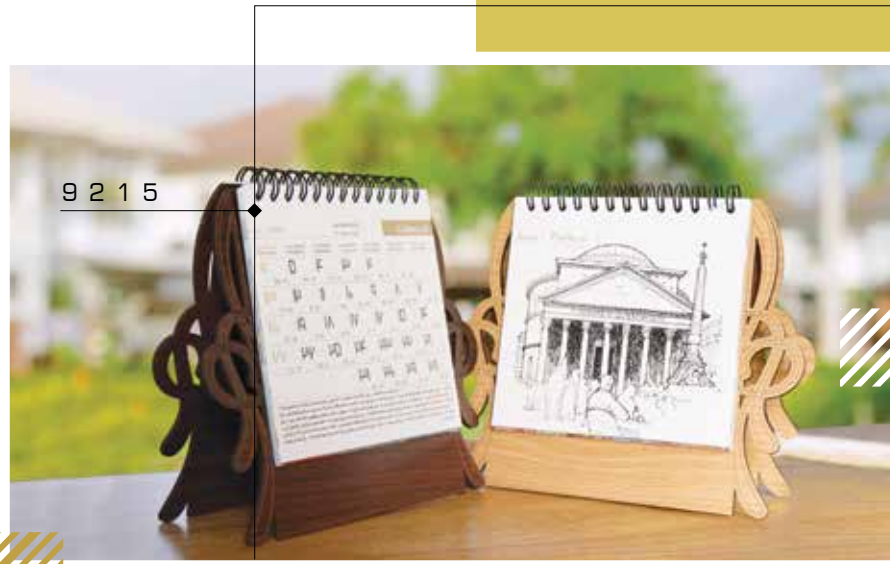

# تقویم روزمیزی و دپیواری

DESK  
CALENDAR

ilman

1398

تقویم رومیزی کسرا

ابعاد تقویم : ۱۴/۲ x ۱۱  
 نوع کاغذ : گلاسه ۳۰۰ گرم  
 نوع پایه : MDF 8mm  
 نوع صحافی : فنر دویل  
 تعداد صفحات : ۳۰ صفحه

تقویم رومیزی طرح دار