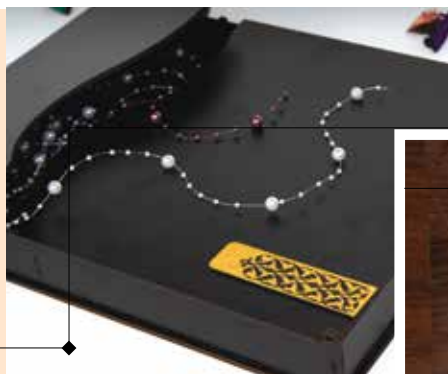

زیر لیوانی

نوع جنس: پلکسی و MDF

9546

جا کلیدی

نوع جنس: پلکسی و MDF

9 7 1 7

9 7 1 8

جعبه