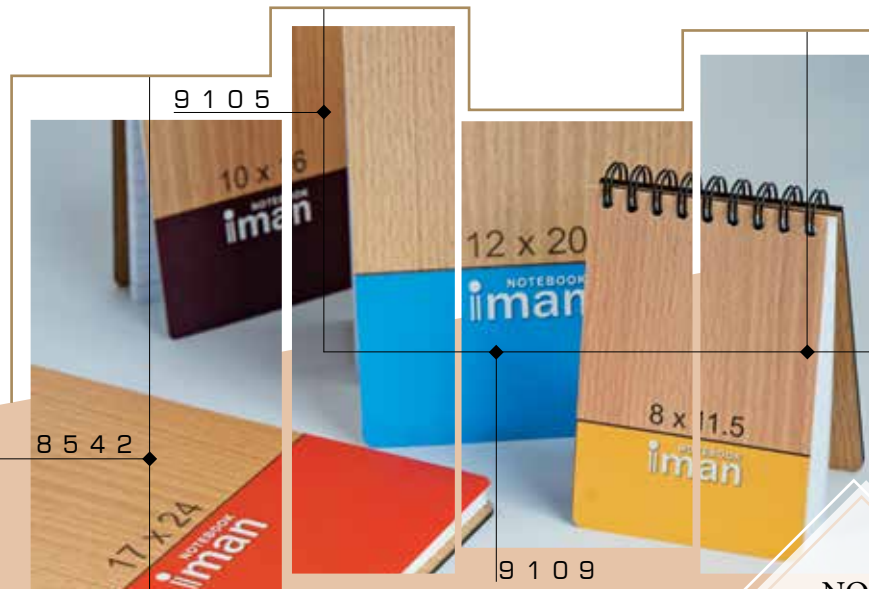

### تخته شاسی A3 - A4 - A5

اندازه: A3 - A4 - A5  
نوع جنس: MDF  
نوع صحافی: گیره

9 1 0 1

9 1 0 2

9 1 0 3

41

PAGE

9 1 0 5

8 5 4 2

9 1 0 9

ابعاد: ۴ سایز روی جلد  
نوع کاغذ: تحریر ۷۰ گرم  
نوع جلد: گلاسه + MDF  
نوع صحافی: فنر دوپل  
تعداد صفحات: ۱۶۰ صفحه

9 2 0 3

یادداشت MDF

NOTE  
BOOK

40

PAGE