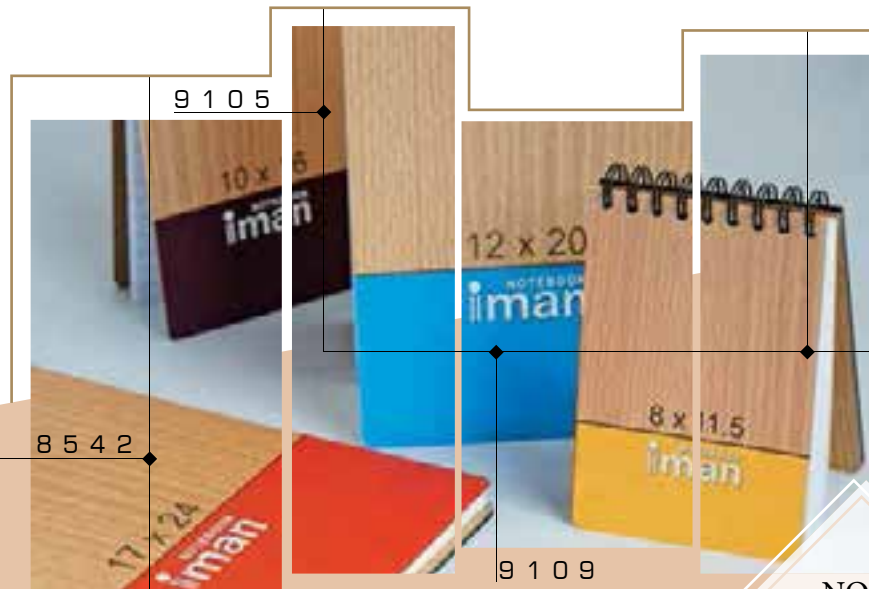

اندازه: A3 - A4 - A5
نوع جنس: MDF
نوع صحافی: گیره

9 1 0 1

9 1 0 2

9 1 0 3

47

PAGE

9 1 0 5

8 5 4 2

9 1 0 9

ابعاد: ۴ سایز روی جلد
نوع کاغذ: تحریر ۷۰ گرم
نوع جلد: گلاسه + MDF
نوع صحافی: فنر دویل
تعداد صفحات: ۱۶۰ صفحه

9 2 0 3

یادداشت MDF

NOTE
BOOK

46

PAGE

THINK THE BEST 9 5 4 7